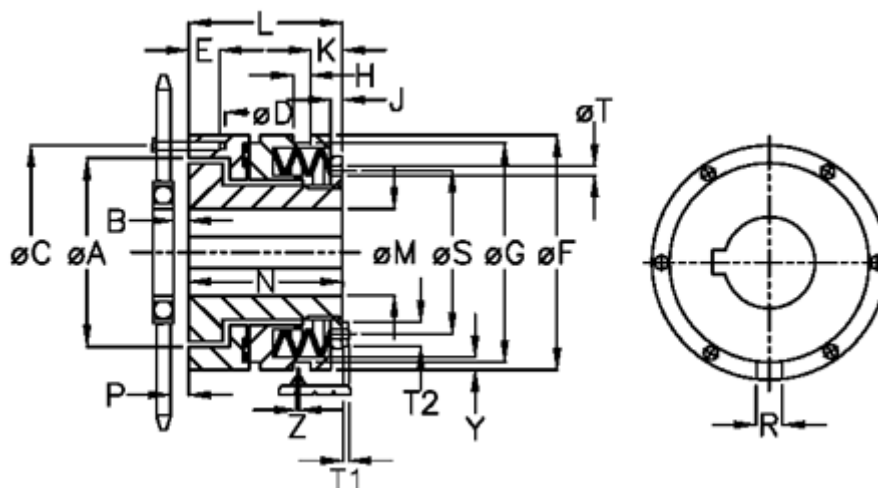

Varenummer: 46934511
 Beskrivelse: Sikkerhedskobling Synchron A 45 S

Mål

A = 90.5	J = 8.5	S = 82
B = 5.0	K = 20.0	T = 6
C = 105	L = 78.0	T1 = 4.0
D = 6xM8	M max = 45	T2 = 10
E = 12.0	M min = 18	Tallerkenfjeder montering = 6x1S
F = 120	N = 72.0	Tallerkenfjeder udførelse = S - let
G = 112.0	P = 4.1	Y = 2
H = 10	R = 10	Z = 0.1